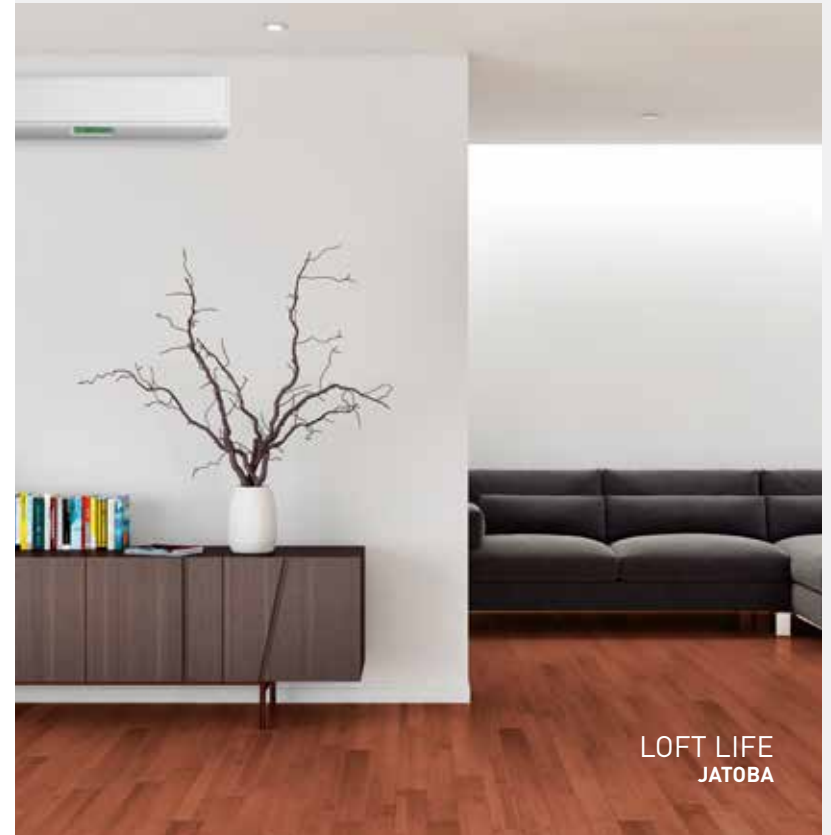

LOFT LIFE
JATOBA

FICHA TÉCNICA

Dimensiones			Presentación	
Largo	Ancho	Espesor	m²/Caja	kg/Caja
R/L 400-1,200 mm	127 mm	10 / 0.6 mm	2.743 m² / caja	19.4 kg/ caja

Clase de uso	Aplicación	Abrasión	Biselado
-	Residencial	-	Microbisel

GARANTÍA
Residencial: 10 años